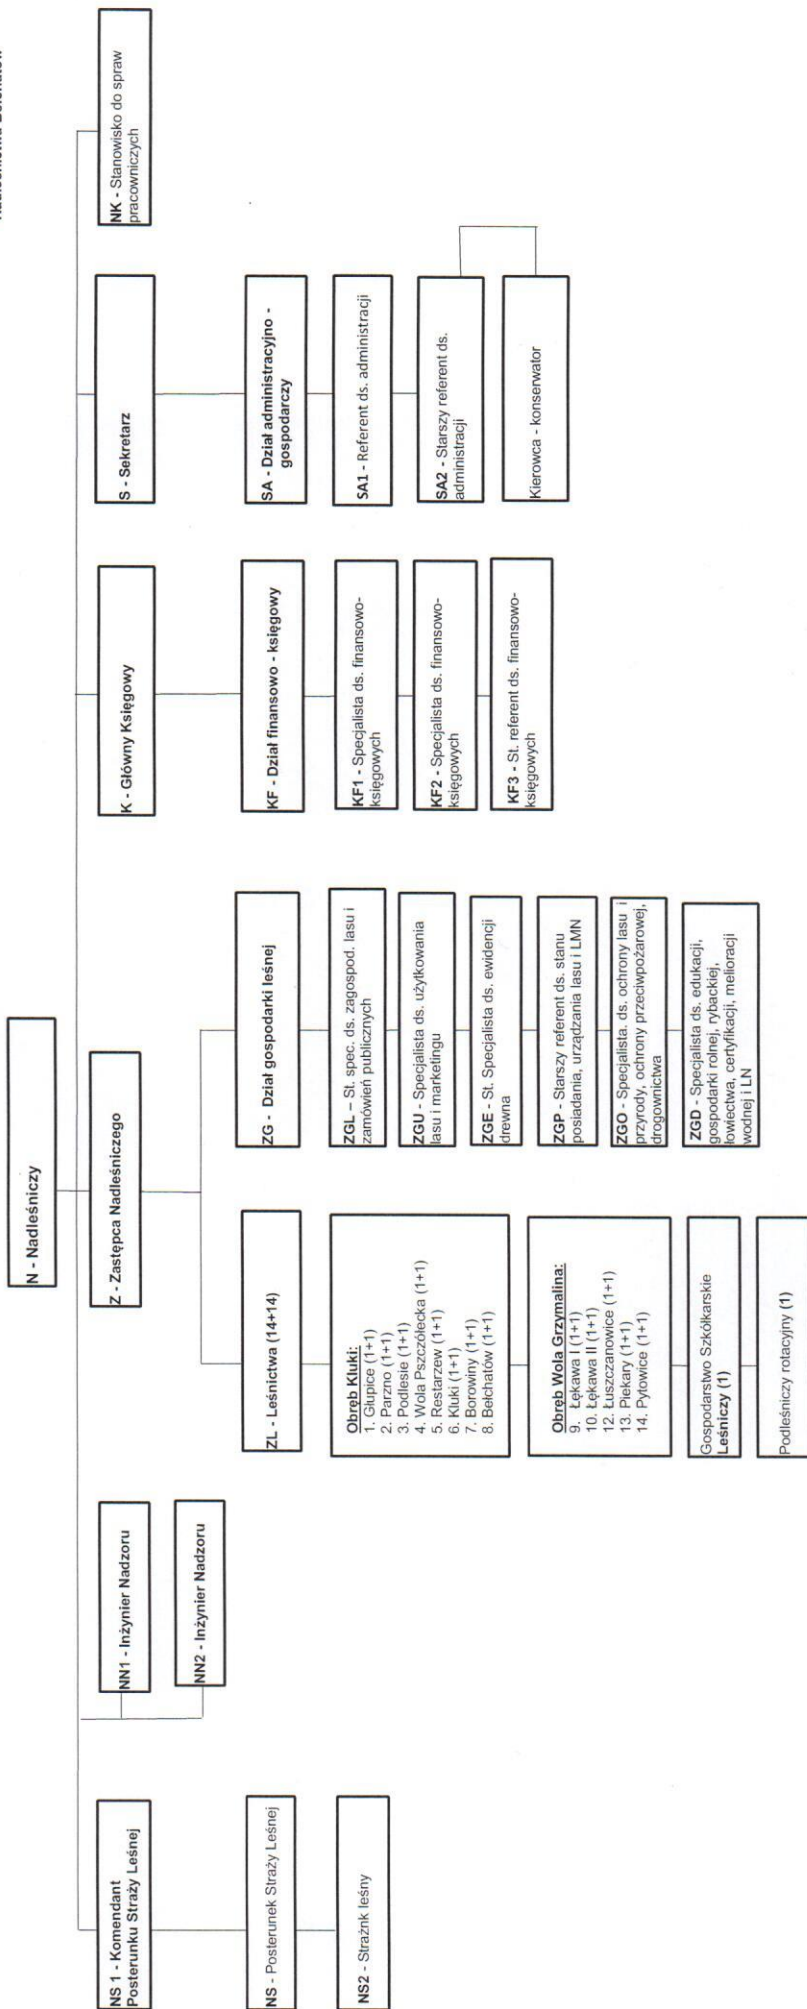

Schemat organizacyjny Nadleśnictwa Bełchatów

Załącznik Nr 1
do Regulaminu Organizacyjnego
Nadleśnictwa Bełchatów

NADLEŚNICZY
Nadleśnictwa Bełchatów

Jarostaw Zajac